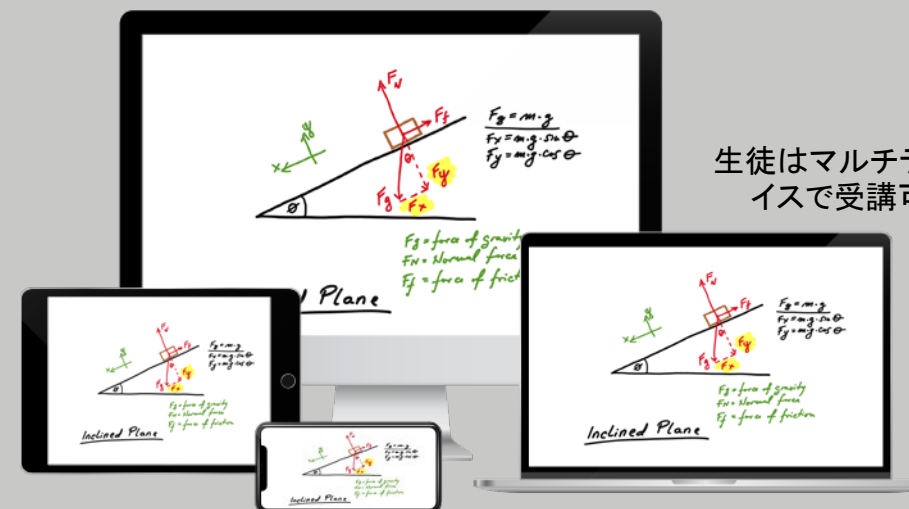

液晶ペンタブレットを活用したオンライン学習

3. 生徒側も理解しやすく

液晶ペンタブレットで書かれた文字やマーキングは鮮明に生徒側のスマートフォンやタブレットへ表示されます。

見やすくなることで理解度の向上に貢献します。

Internet connection

生徒はマルチデバイスで受講可能

液晶ペンタブレットを活用したオンライン学習

液晶ペンタブレット製品ラインアップ

液晶ペンタブレット
DTU-1141B

10.1インチ液晶
フルHD表示
USBケーブルだけでPC
に接続できるコンパ
クトなモデル
オンラインミ授業での
書き込みができます

液晶ペンタブレット
DTH-1152

10.1インチ液晶
フルHD表示
USB&HDMIでPCに
接続
タッチ付きで画面の
ズーム等さらにに直
感的に操作できます

液晶ペンタブレット
DTK-1660E

15.6インチ液晶
フルHD表示
USB&HDMIでPCに接続、
ほぼA4サイズをフル表
示して書き込めます