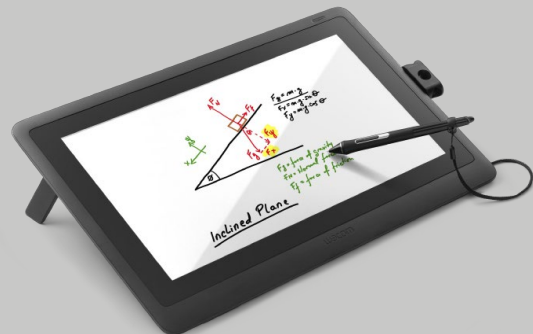

液晶ペンタブレットを活用したオンライン学習

液晶ペンタブレットを活用したオンライン学習

1. 自然で精密な手書きを実現

板書している時と同じ書き心地を実現

必要な個所に手書きでコメントを入れられます

対応オンラインミーティングソリューション

Zoom

Teams

[ホワイトボード機能活動動画はこちらをクリック](#)

液晶ペンタブレットを活用したオンライン学習

2. 今お使いのPCに接続可能

お持ちのPCに接続するだけで使用できますので使い慣れたアプリケーションをそのまま利用できます。

Microsoft Officeアプリケーションの手書き機能に対応しています。

液晶ペンタブレットにデータは残りませんのでデータ管理が不要です。

USB & HDMI
接続

WACOM® for Business

液晶ペンタブレットを活用したオンライン学習

3. 生徒側も理解しやすく

液晶ペンタブレットで書かれた文字やマーキングは鮮明に生徒側のスマートフォンやタブレットへ表示されます。

見やすくなることで理解度の向上に貢献します。

Internet connection

生徒はマルチデバイスで受講可能

液晶ペンタブレットを活用したオンライン学習

液晶ペンタブレット製品ラインアップ

液晶ペンタブレット
DTU-1141B

10.1インチ液晶
フルHD表示
USBケーブルだけでPC
に接続できるコンパ
クトなモデル
オンラインミ授業での
書き込みができます

液晶ペンタブレット
DTH-1152

10.1インチ液晶
フルHD表示
USB&HDMIでPCに
接続
タッチ付きで画面の
ズーム等さらにに直
感的に操作できます

液晶ペンタブレット
DTK-1660E

15.6インチ液晶
フルHD表示
USB&HDMIでPCに接続、
ほぼA4サイズをフル表
示して書き込めます