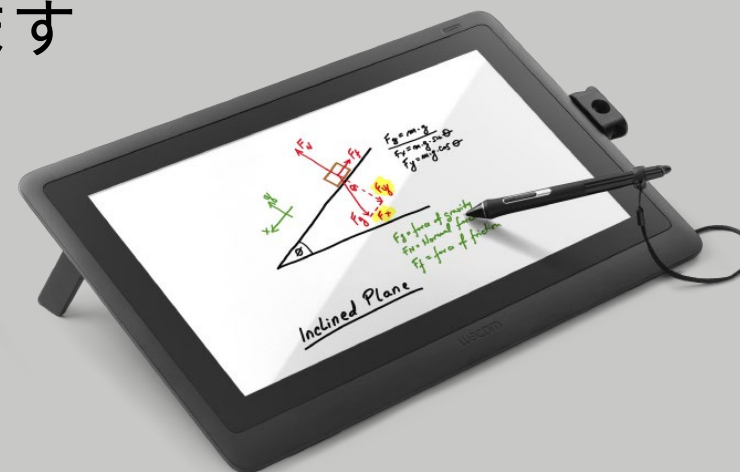

液晶ペンタブレットを活用したオンライン学習

液晶ペンタブレットを活用したオンライン学習

1. 自然で精密な手書きを実現

板書している時と同じ書き心地を実現

必要な個所に手書きでコメントを入れられます

対応オンラインミーティングソリューション

Zoom

Teams

[ホワイトボード機能活動動画はこちらをクリック](#)

液晶ペンタブレットを活用したオンライン学習

2. 今お使いのPCに接続可能

お持ちのPCに接続するだけで使用できますので使い慣れたアプリケーションをそのまま利用できます。

Microsoft Officeアプリケーションの手書き機能に対応しています。

液晶ペンタブレットにデータは残りませんのでデータ管理が不要です。

USB & HDMI
接続

WACOM® for Business

液晶ペンタブレットを活用したオンライン学習

3. 生徒側も理解しやすく

液晶ペンタブレットで書かれた文字やマーキングは鮮明に生徒側のスマートフォンやタブレットへ表示されます。

見やすくなることで理解度の向上に貢献します。

Internet connection

生徒はマルチデバイスで受講可能

液晶ペンタブレットを活用したオンライン学習

液晶ペンタブレット製品ラインアップ

液晶ペンタブレット
DTU-1141B

10.1インチ液晶
フルHD表示
USBケーブルだけでPC
に接続できるコンパ
クトなモデル
オンラインミ授業での
書き込みができます

液晶ペンタブレット
DTH-1152

10.1インチ液晶
フルHD表示
USB&HDMIでPCに
接続
タッチ付きで画面の
ズーム等さらにに直
感的に操作できます

液晶ペンタブレット
DTK-1660E

15.6インチ液晶
フルHD表示
USB&HDMIでPCに接続、
ほぼA4サイズをフル表
示して書き込めます